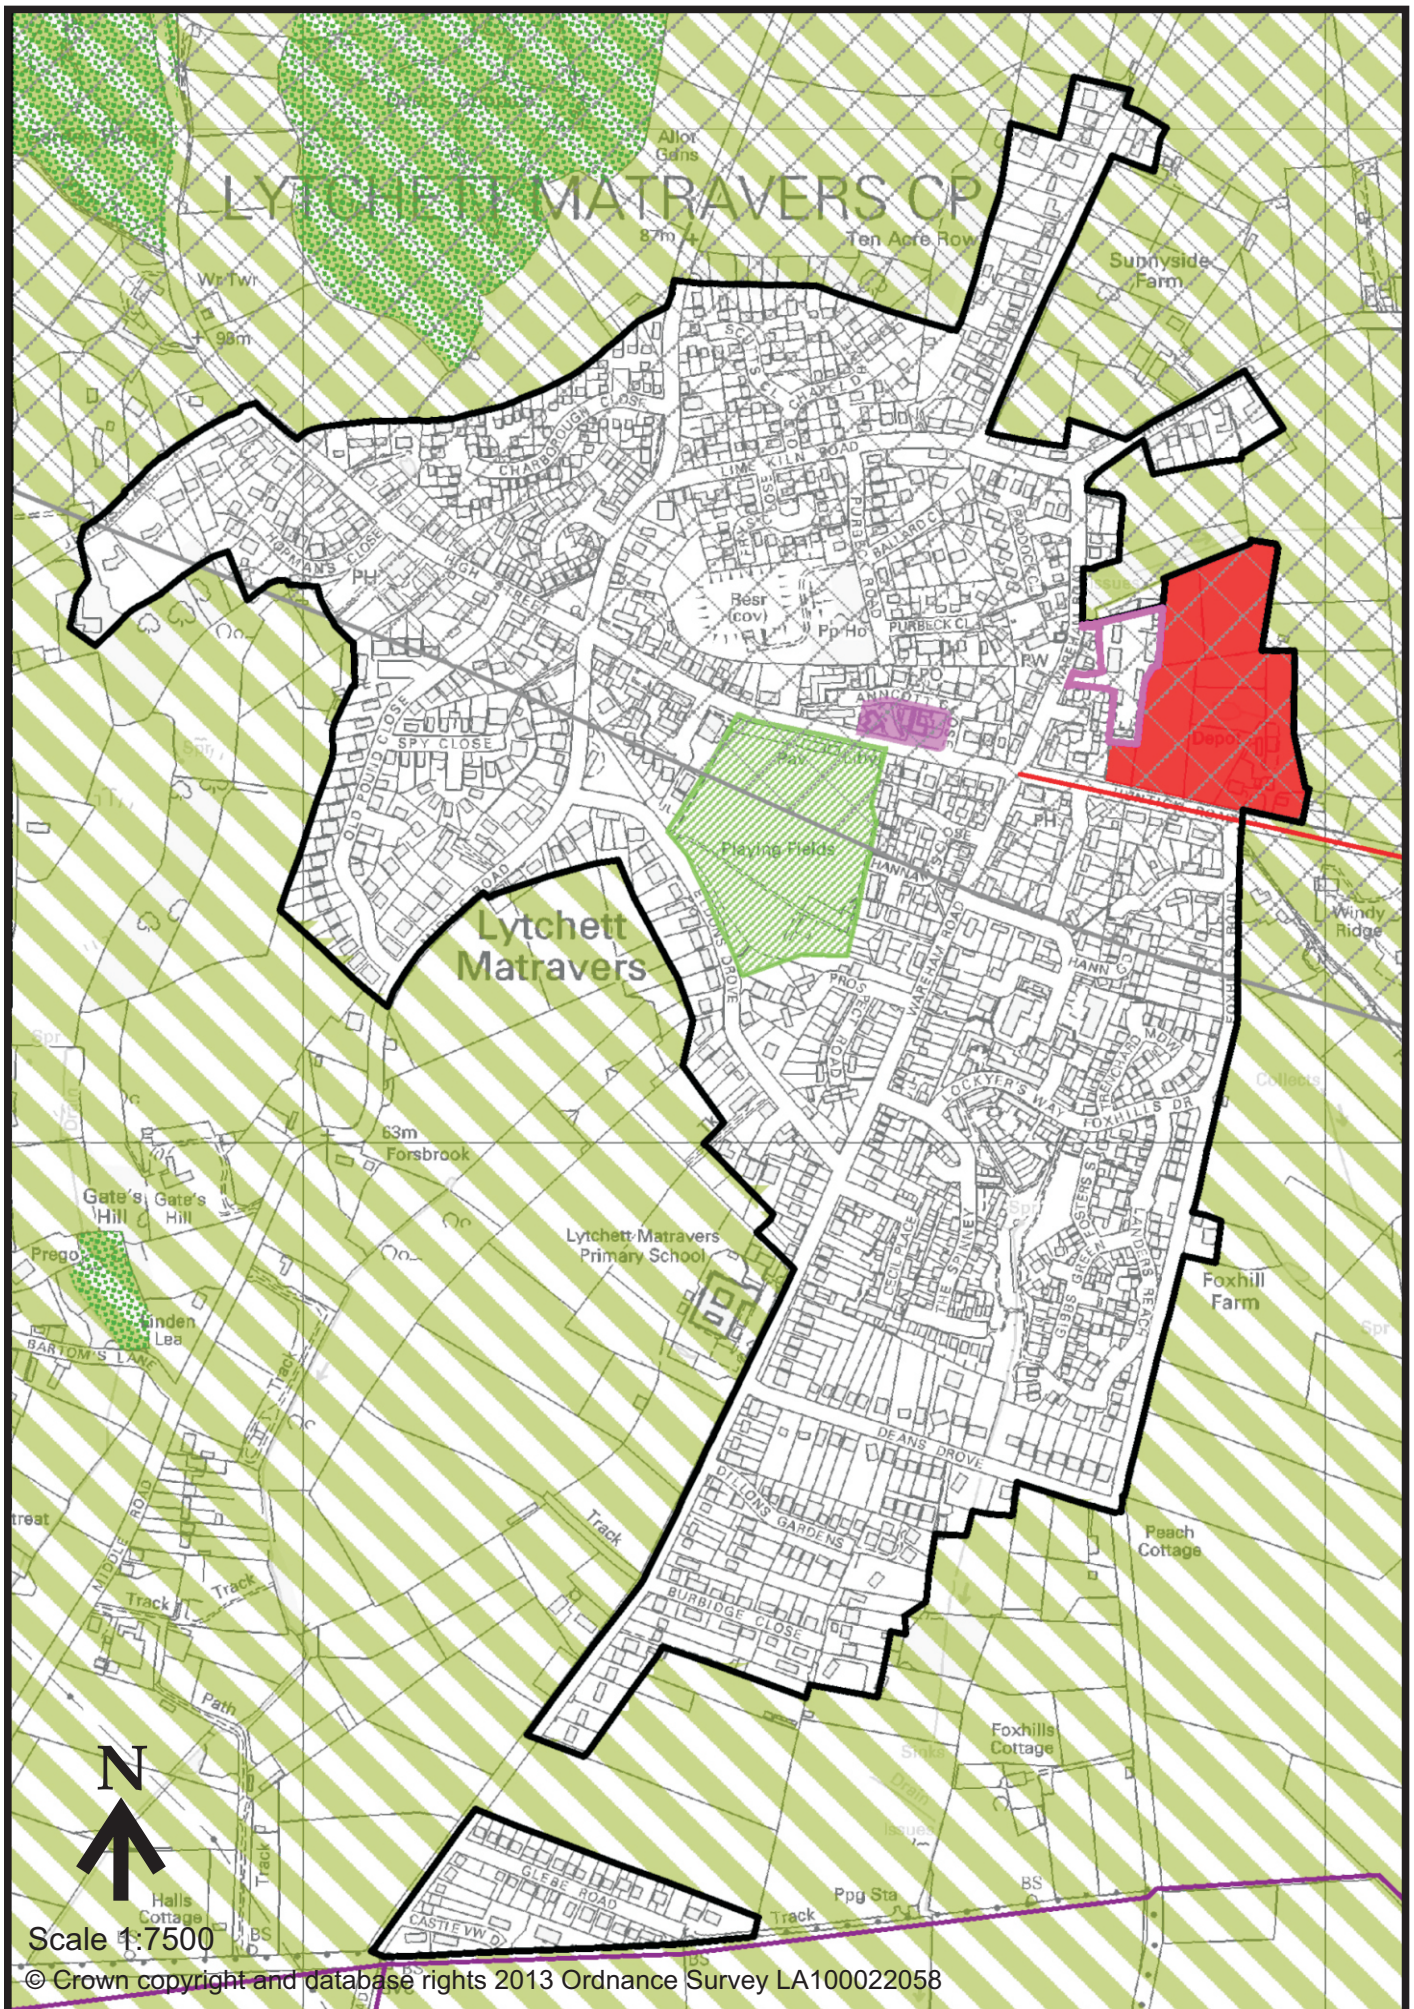

Inset Map 14 - Lytchett Matravers

Scale 1:7500