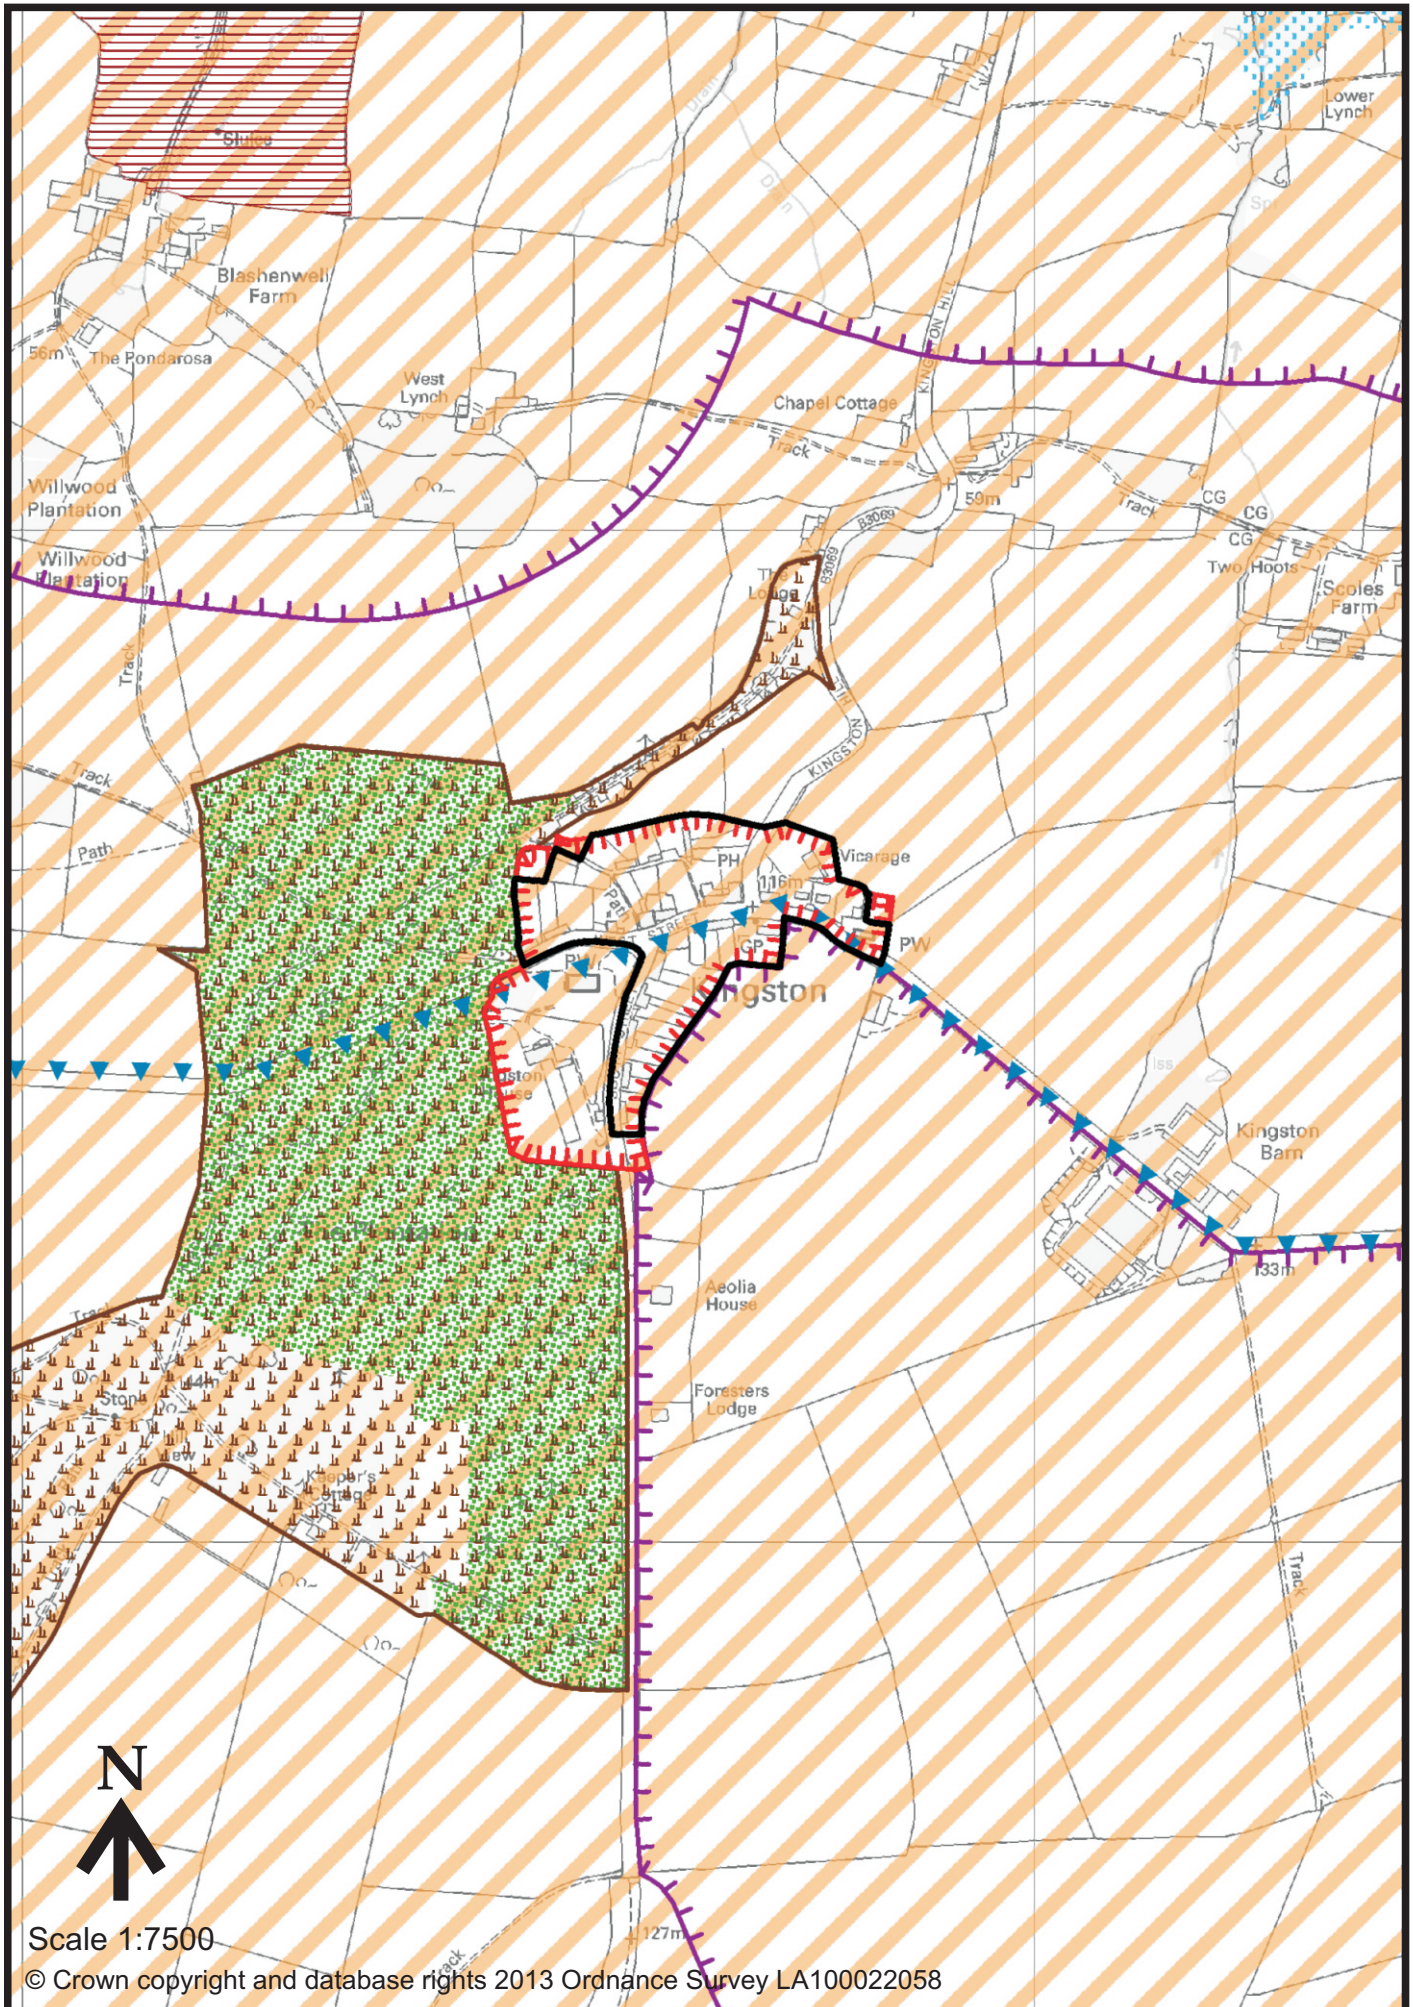

Inset Map 12 - Kingston

Scale 1:7500